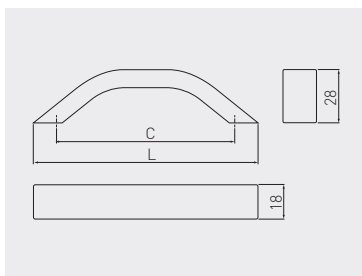

Uchwyt UA-18  
Handle UA-18  
Ручка UA-18

C  
mm

L  
mm

C mm	L mm	chrom chrome хром	aluminium aluminium алюминий	stal szcztokowana brushed steel шлифованная сталь	
128	146	UA-A18128-01	UA-18-128146	UA-A18128-06MJ	aluminium aluminium алюминий
160	178	UA-A18160-01	UA-18-160178	UA-A18160-06MJ	
192	210	UA-A18192-01	UA-18-192210	UA-A18192-06MJ	
224	242	UA-A18224-01	UA-18-224242	UA-A18224-06MJ	
256	274	UA-A18256-01	UA-18-256274	UA-A18256-06MJ	
320	338	UA-A18320-01	UA-18-320338	UA-A18320-06MJ	
400	418	UA-A18400-01	UA-18-400418	UA-A18400-06MJ	
416	434	UA-A18416-01	UA-18-416434	UA-A18416-06MJ	
480	498	UA-A18480-01	UA-18-480498	UA-A18480-06MJ	

Uchwyt UA-313  
Handle UA-313  
Ручка UA-313

C  
mm

L  
mm

C mm	L mm	aluminium aluminium алюминий	
128	150	UA-00-313128	aluminium aluminium алюминий
160	182	UA-00-313160	
192	214	UA-00-313192	