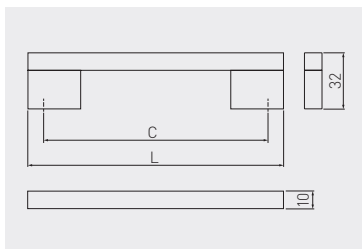

Uchwyt UA-18  
Handle UA-18  
Ручка UA-18

C  
mm

L  
mm

C mm	L mm	chrom chrome хром	aluminium aluminium алюминий	stal szcztokowana brushed steel шлифованная сталь	
128	146	UA-A18128-01	UA-18-128146	UA-A18128-06MJ	aluminium aluminium алюминий
160	178	UA-A18160-01	UA-18-160178	UA-A18160-06MJ	
192	210	UA-A18192-01	UA-18-192210	UA-A18192-06MJ	
224	242	UA-A18224-01	UA-18-224242	UA-A18224-06MJ	
256	274	UA-A18256-01	UA-18-256274	UA-A18256-06MJ	
320	338	UA-A18320-01	UA-18-320338	UA-A18320-06MJ	
400	418	UA-A18400-01	UA-18-400418	UA-A18400-06MJ	
416	434	UA-A18416-01	UA-18-416434	UA-A18416-06MJ	
480	498	UA-A18480-01	UA-18-480498	UA-A18480-06MJ	

Uchwyt UA-313  
Handle UA-313  
Ручка UA-313

C  
mm

L  
mm

C mm	L mm	aluminium aluminium алюминий	
128	150	UA-00-313128	aluminium aluminium алюминий
160	182	UA-00-313160	
192	214	UA-00-313192	